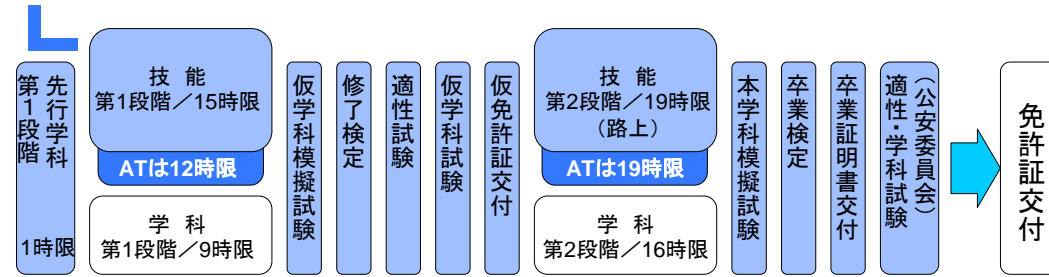

■スクールバス

- 通学に便利な無料送迎バスを運行いたしております。

■教習時間

- 日曜日、祝日も教習します。

昼間の部			
1	9:40～10:30	4	1:20～2:10
2	10:40～11:30	5	2:20～3:10
3	11:40～12:30	6	3:20～4:10
		7	4:20～5:10
		8	5:30～6:20

夜間の部	
9	6:30～7:20
10	7:30～8:20

〔日曜、祝日は夜間の部の教習は行いません。〕

教習のながれ

- 普通一種免許 免許証なし/原付・小特免許持ち

*自動二輪免許所持者の技能教習は32時限(ATは29時限)、学科教習は2時限のみです。

- 普通二輪免許

*普通一種免許所持者の技能教習は17時限(ATは13時限)、学科教習は1時限のみです。

- 大型二輪免許

スクールバス・コース