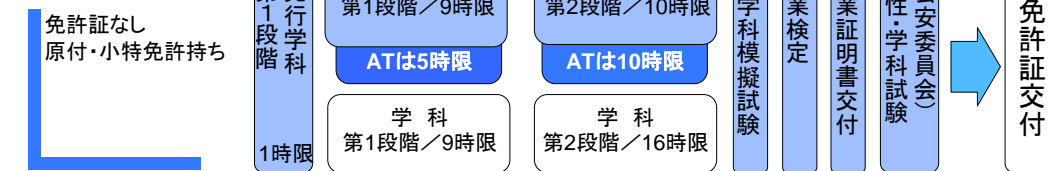

*自動二輪免許所持者の技能教習は32時限(ATは29時限)、学科教習は2時限のみです。

- ●普通二輪免許