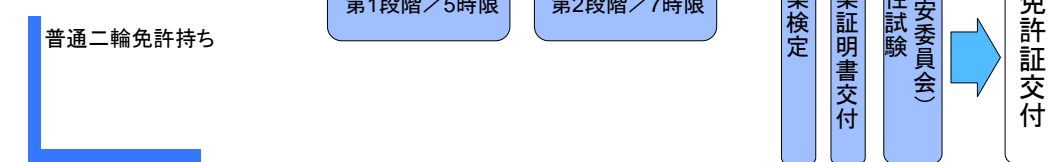

教習のながれ

- 普通一種免許 免許証なし/原付・小特免許持ち

*自動二輪免許所持者の技能教習は32時限(ATは29時限)、学科教習は2時限のみです。

- 普通二輪免許

*普通一種免許所持者の技能教習は17時限(ATは13時限)、学科教習は1時限のみです。

- 大型二輪免許

スクールバス・コース